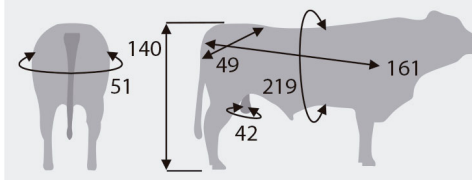

MEDIDAS DO REPRODUTOR (CM)

R. JUST R. S239C
CN 5491 | **SOL 31**

HERCULES 6801J
ARENA 18 | **TAMA SOLEDADE**

Código: 04291
Registro: R 01919
Nascimento: 19/09/07

Criador: Ricardo Pereira Carneiro
Prop.: Soledade e Dama

Peso: 882 kg
PE: 42 cm
Frame: 4,9