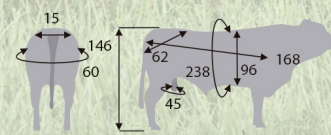

HOTU SOLEDADE

LINHAGEM ILHA DE SAINT CROIX

- Grande Campeão do CP CRV Lagoa 2011, impressiona pela musculatura e padronização racial
- Sua mãe é considerada por Rob Brow uma das melhores doadoras do mundo
- Indicado para acasalamentos dentro da raça e para cruzamento com vacas zebuínas e mestiças

SENEPOL

MEDIDAS DO REPRODUTOR (CM)

CN 2970
CN 1279

CN 5480 HERCULES

WC 701A
RAB 576Z

GST ARENA 18 ET

Código: 06244
Registro: R08548
Nascimento: 02/08/10

Criador: Ricardo Pereira Carneiro
Prop.: Ricardo P. Carneiro e Jefferson Salgado

Peso: 1.060 kg
PE: 45 cm
Frame: 5,8

Centro de Performance CRV Lagoa 2011

APRESENTAÇÃO GRÁFICA

		-3	-2	-1	1	2	3
ÍNDICE	11,57						
CARACTERÍSTICA	DEP						
PESO	17,61						
GMD	0,05						
PE	-0,22						
AOL	2,15						
EGS	-0,32						
MARM.							
CONF.	0,27						
PREC.	0,18						
MUSC.	0,35						
UMB.	0,10						
TEMP.	-0,05						
TIPO	0,21						