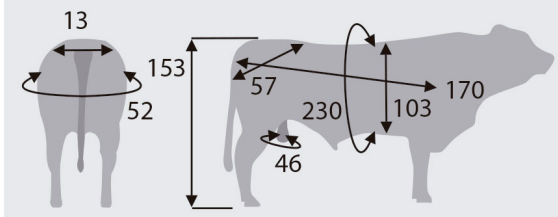

CORE 33

LINHAGEM ILHA DE SAINT CROIX

- Foi destaque no Centro de Performance CRV Lagoa 2011
- Seu pai é um dos destaques da raça e sua mãe tem genética 100% Ganadeira 63, pioneira no Senepol na América do Sul
- Core carrega todo potencial de seu pai e de seus avôs, tendo muita estrutura corporal e equilíbrio racial

Centro de Performance CRV Lagoa 2011

APRESENTAÇÃO GRÁFICA

		-3	-2	-1	1	2	3
ÍNDICE	8,58						
CARACTERÍSTICA	DEP						
PESO	12,20						
GMD	0,03						
PE	0,18						
AOL	1,69						
EGS	-0,19						
MARM.	-0,04						
CONF.	0,27						
PREC.	-0,02						
MUSC.	0,15						
UMB.	0,10						
TEMP.	-0,05						
TIPO	0,21						

MEDIDAS DO REPRODUTOR (CM)

HBC HOTSTUFF 104F

GST ARENA 217K ET

TORA DA SOLEDADE

GST SOL 31

JH 519

TROPICANA 608 DA G63

Código: 02375
Registro: R 09111
Nascimento: 01/08/10

Criador: Roberto Botelho
Prop.: Roberto Botelho
e Ricardo Pereira Carneiro

Peso: 930 kg
PE: 46 cm
Frame: 6,1